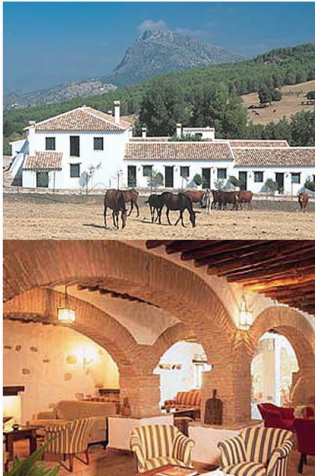

Hotel Don Javier ***

Ronda

C/. José Aparicio, 6

Telf.: (+34) 952 87 20 20

www.hoteldonjavier.com

Fernseher

Terrase

Klimaanlage
Gartenmöbel

Elektrizität

Pferdeturen

45 Km.

Fluss in der
Nähe
Waschmaschine

Im Dorf

Fahradturen

Jakusi